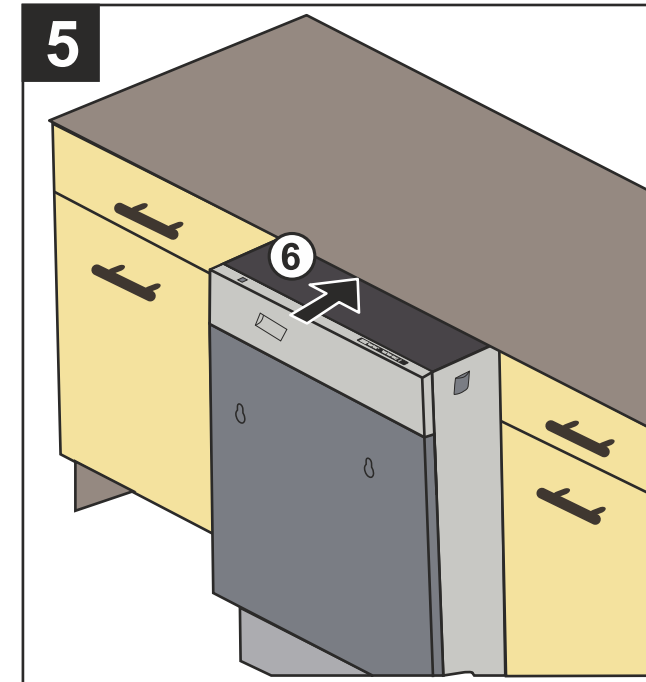

BY RU Инструкция по монтажу
AM Միացման հրահանգ

KG Монтаждоо боюнча нускама
KZ Монтаждау жөніндегі нұсқаулық
UA Інструкція з монтажу

1

a		700x75
b		
c		
d		
e		
f		
g		
h		
i		ops.(+50) H= 870-920 mm

2

ops.(+50) H= 870-920 mm

3

4

5

6

7

8

9

10