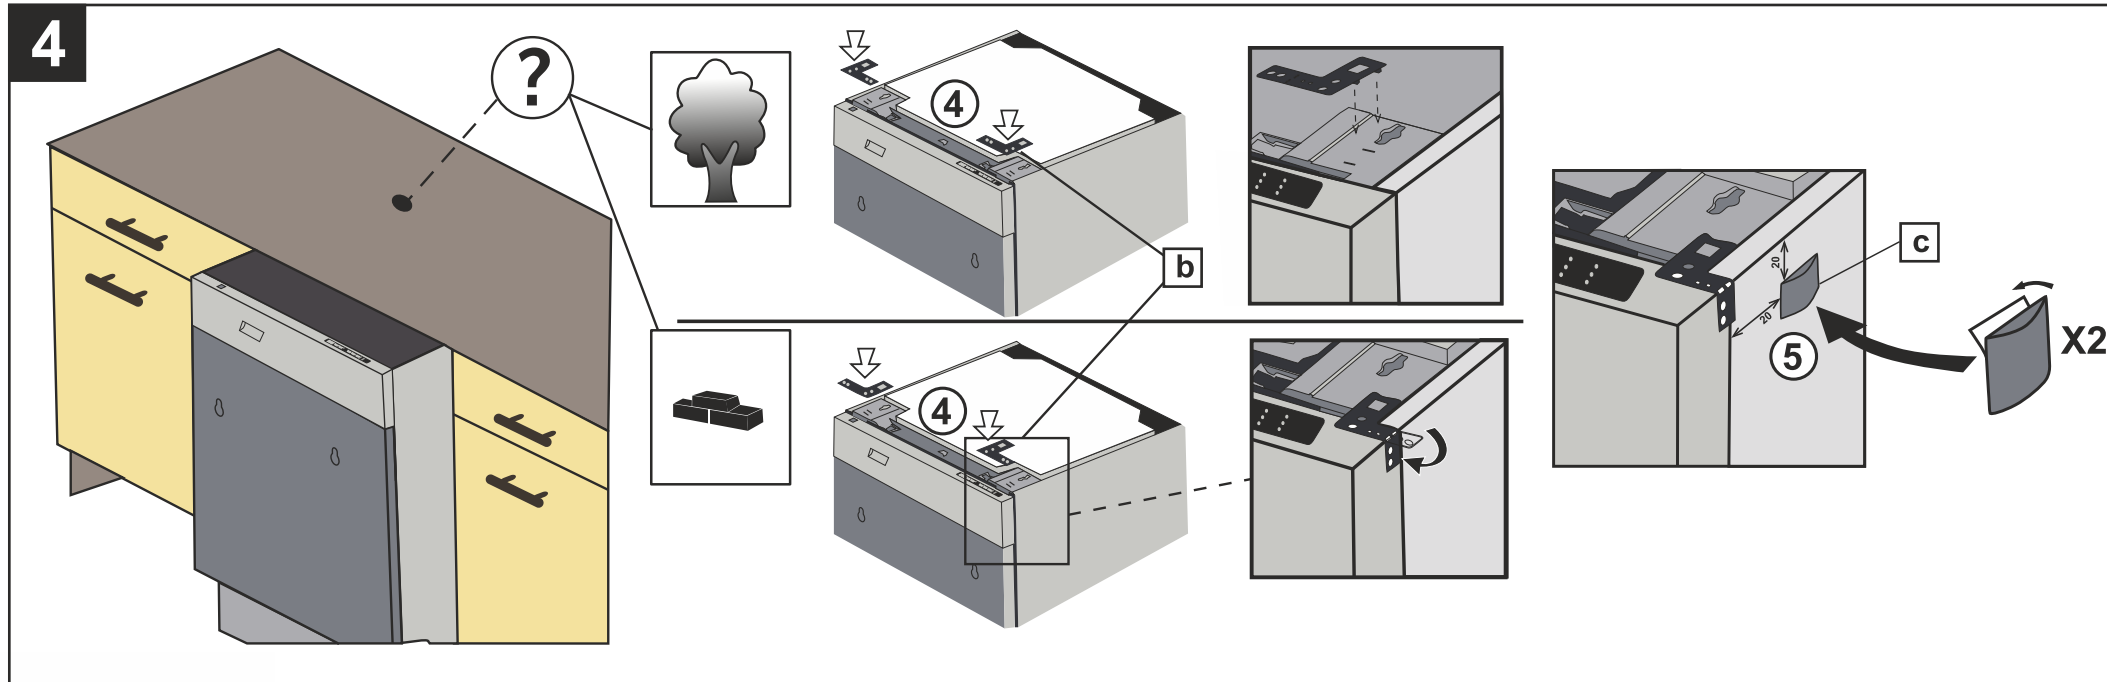

BY RU Инструкция по монтажу
AM Միացման հրահանգ

KG Монтаждоо боюнча нускама
KZ Монтаждау жөніндегі нұсқаулық
UA Інструкція з монтажу

1

a		700x75
b		
c		
d		
e		
f		
g		
h		
i		ops.(+50) H= 870-920 mm

2

ops.(+50) H= 870-920 mm

3

4

5

6

7

8

9

10