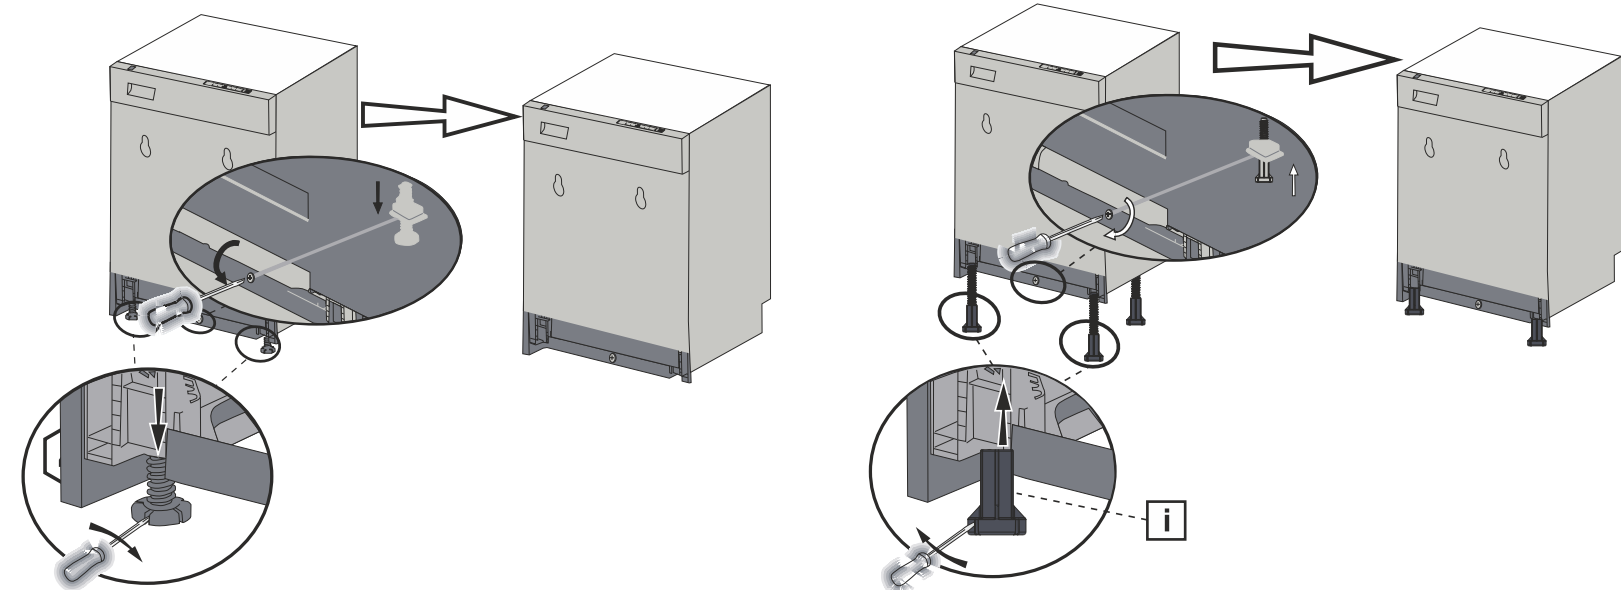

BY RU Инструкция по монтажу
AM Միացման հրահանգ

KG Монтаждоо боюнча нускама
KZ Монтаждау жөніндегі нұсқаулық
UA Інструкція з монтажу

1

a		700x75
b		
c		
d		
e		
f		
g		
h		
i		ops.(+50) H= 870-920 mm

2

ops.(+50) H= 870-920 mm