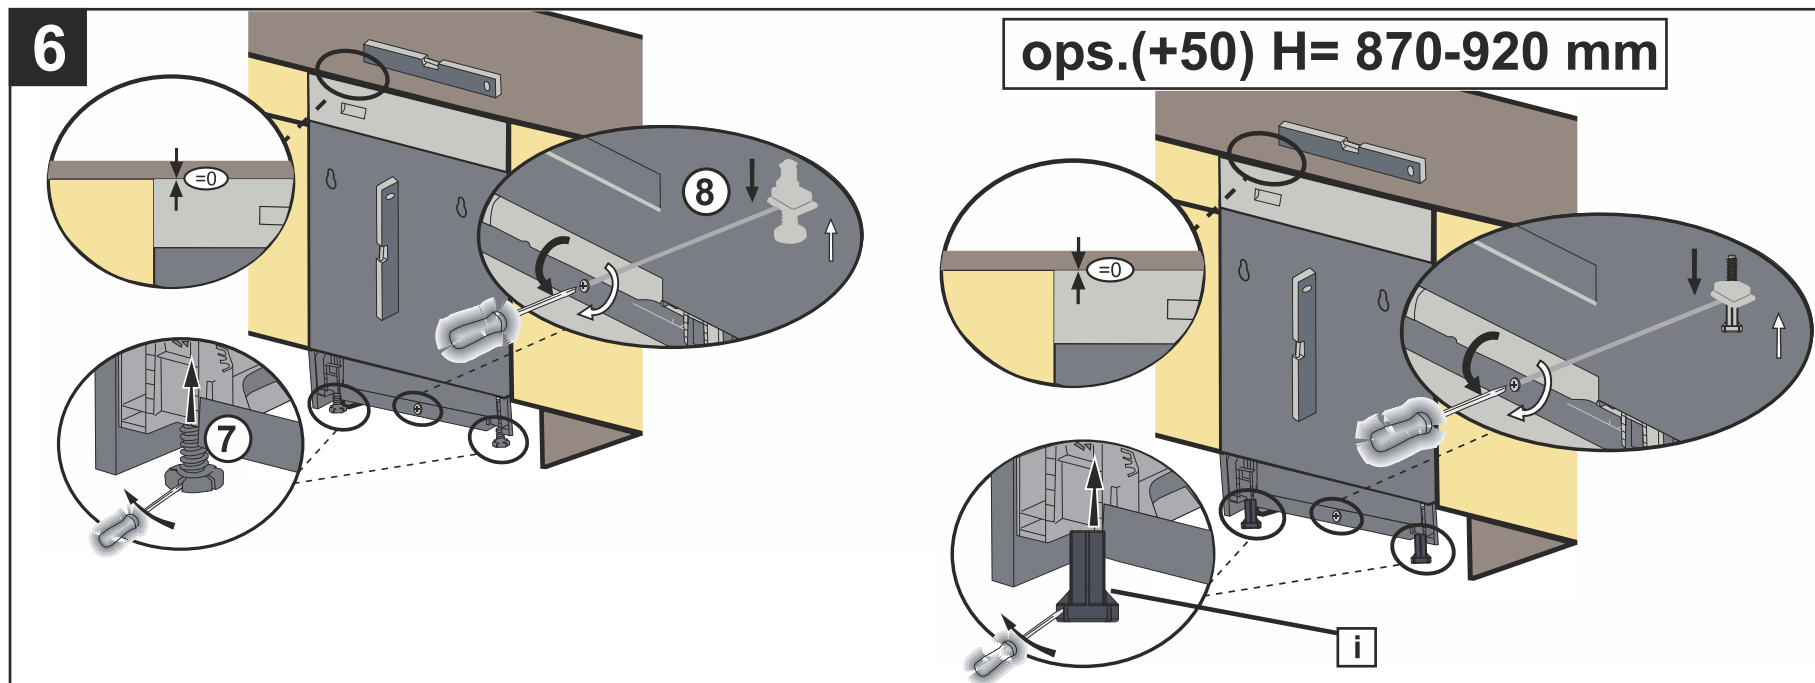

BY RU Инструкция по монтажу
AM Միացման հրահանգ

KG Монтаждоо боюнча нускама
KZ Монтаждау жөніндегі нұсқаулық
UA Інструкція з монтажу

1

a		700x75
b		
c		
d		
e		
f		
g		
h		
i		ops.(+50) H= 870-920 mm

2

ops.(+50) H= 870-920 mm

3

4

5

6

7

8

9

10