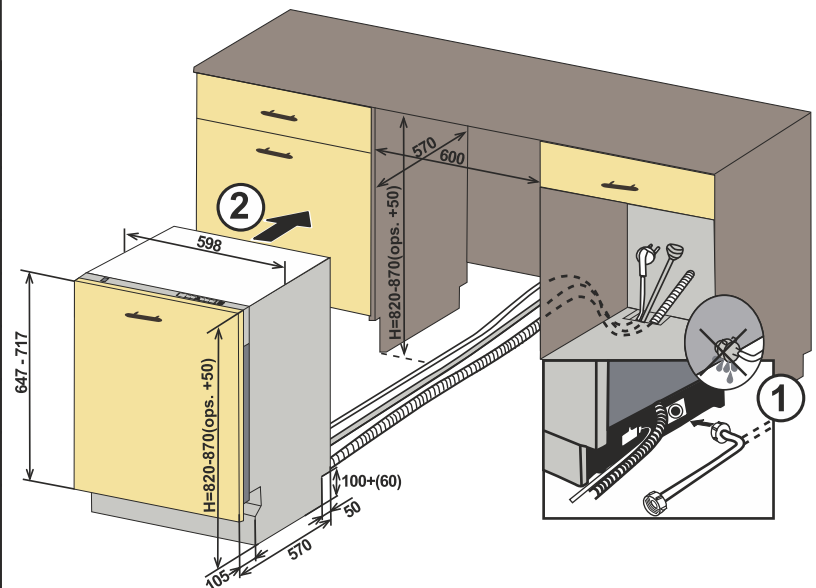

BY RU Инструкция по монтажу
AM Միացման հրահանգ

KG Монтаждоо боюнча нускама
KZ Монтаждау жөніндегі нұсқаулық
UA Інструкція з монтажу

1

a		700x75
b		
c		
d		
e		
f		
g		
h		
i		ops.(+50) H= 870-920 mm

2

ops.(+50) H= 870-920 mm

3

4

5

6

7

8

9

10