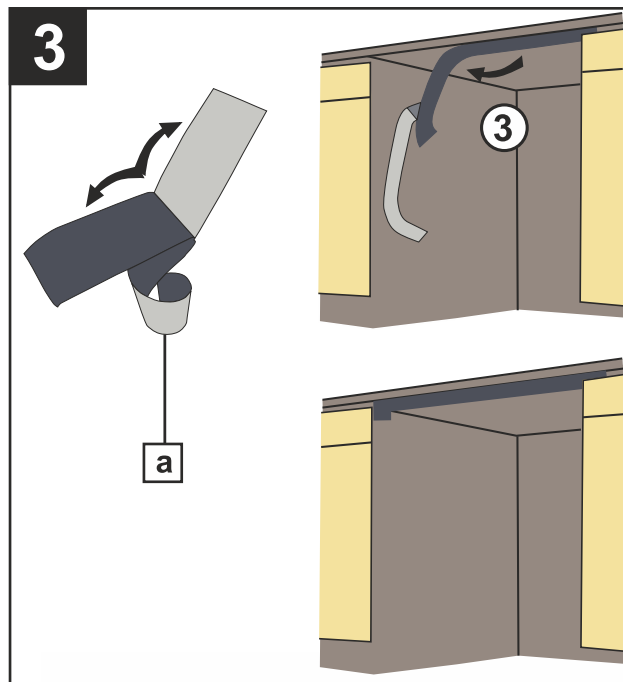

BY RU Инструкция по монтажу
AM Միացման հրահանգ

KG Монтаждоо боюнча нускама
KZ Монтаждау жөніндегі нұсқаулық
UA Інструкція з монтажу

1

a		700x75
b		
c		
d		
e		
f		
g		
h		
i		ops.(+50) H= 870-920 mm

2

ops.(+50) H= 870-920 mm

3

4

5

6

7

8

9

10