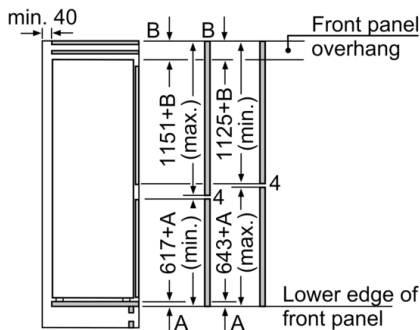

РАЗМЕРЫ ПРИБОРА

- Размеры прибора (ВxШxГ): 177x56x55 см.
- Размеры ниши: (В x Ш x Г): 177.5 см x 56.0 см x 55.0 см

ТЕХНИЧЕСКАЯ ИНФОРМАЦИЯ

- Сторона навешивание дверей: Дверной упор правый, перенавешиваемый
- Мощность подключения: 90 Вт
- Необходимый переменный ток сети 220 - 240 V

Окружающая среда и безопасность:

Монтаж

Общая информация

Serie | 6, Встраиваемый холодильник с нижней морозильной камерой, 177.2 x 55.8 cm, Плоский шарнир KIS87AFE0

The specified unit door dimensions are valid for a door gap of 4 mm.