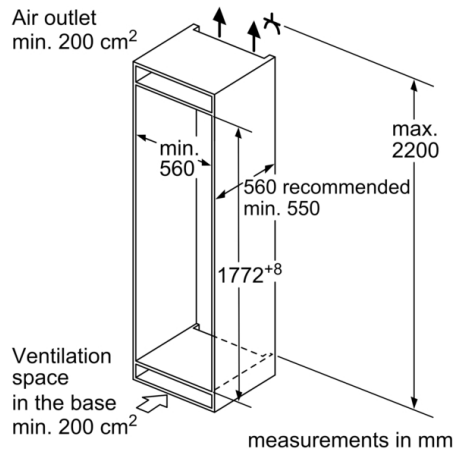

РАЗМЕРЫ ПРИБОРА

- Размеры прибора (ВxШxГ): 177x56x55 см.
- Размеры ниши: (В x Ш x Г): 177.5 см x 56.0 см x 55.0 см

ТЕХНИЧЕСКАЯ ИНФОРМАЦИЯ

- Сторона навешивание дверей: Дверной упор правый, перенавешиваемый
- Мощность подключения: 90 Вт
- Необходимый переменный ток сети 220 - 240 V

АКСЕССУАРЫ

- A**0006, 2 подставки для яиц, 2 ванночки для льда, A**0024

РЕГИОНАЛЬНЫЕ СПЕЦИАЛЬНЫЕ ОПЦИИ

- На основе результатов стандартного тестирования в течение 24 часов. Фактическое потребление зависит от того, как используется прибор и где он размещен.

Окружающая среда и безопасность:

Монтаж

Общая информация

Serie | 6, Встраиваемый холодильник с нижней морозильной камерой, 177.2 x 55.8 cm, Плоский шарнир KIS87AFE0

The specified unit door dimensions are valid for a door gap of 4 mm.

measurements in mm
Recommended gap dimensions for flat hinges

The gap dimensions recommended in the table must be adhered to in order to ensure that appliance doors do not collide with anything when they are opened, and to avoid causing damage to kitchen units.