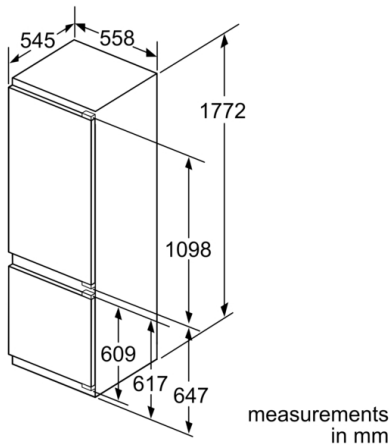

РАЗМЕРЫ ПРИБОРА

- Размеры прибора (ВxШxГ): 177x56x55 см.
- Размеры ниши: (В x Ш x Г): 177.5 см x 56.0 см x 55.0 см

ТЕХНИЧЕСКАЯ ИНФОРМАЦИЯ

- Сторона навешивание дверей: Дверной упор правый, перенавешиваемый
- Мощность подключения: 90 Вт
- Необходимый переменный ток сети 220 - 240 V

Окружающая среда и безопасность:

Монтаж

Общая информация

Serie | 6, Встраиваемый холодильник с нижней морозильной камерой, 177.2 x 55.8 cm, Плоский шарнир KIS87AFE0

The specified unit door dimensions are valid for a door gap of 4 mm.

measurements in mm
Recommended gap dimensions for flat hinges

The gap dimensions recommended in the table must be adhered to in order to ensure that appliance doors do not collide with anything when they are opened, and to avoid causing damage to kitchen units.