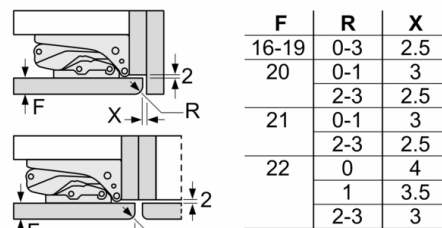

РАЗМЕРЫ ПРИБОРА

- Размеры прибора (ВxШxГ): 177x56x55 см.
- Размеры ниши: (В x Ш x Г): 177.5 см x 56.0 см x 55.0 см

ТЕХНИЧЕСКАЯ ИНФОРМАЦИЯ

- Сторона навешивание дверей: Дверной упор правый, перенавешиваемый
- Мощность подключения: 90 Вт
- Необходимый переменный ток сети 220 - 240 V

Окружающая среда и безопасность:

Монтаж

Общая информация

Serie | 6, Встраиваемый холодильник с нижней морозильной камерой, 177.2 x 55.8 cm, Плоский шарнир KIS87AFE0

The specified unit door dimensions are valid for a door gap of 4 mm.

measurements in mm
Recommended gap dimensions for flat hinges

The gap dimensions recommended in the table must be adhered to in order to ensure that appliance doors do not collide with anything when they are opened, and to avoid causing damage to kitchen units.