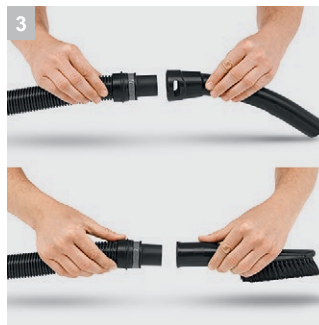

1 Запатентованная технология замены фильтра

- Быстрое и легкое удаление фильтра, благодаря специальному картриджу
- Возможно убирать влажный и сухой мусор без замены фильтра.

2 Инновационная насадка для пола и всасывающий шланг

- Для уборки влажного или сухого мусора, мелкого или крупного.
- Для максимального удобства и комфорта при работе

3 Съёмная ручка

- Возможность присоединения насадок к всасывающему шлангу.
- Для легкой уборки даже в самых узких местах

4 Удобное положение при хранении

- Быстрое и удобное хранение всасывающей трубки и насадки для пола во время перерывов